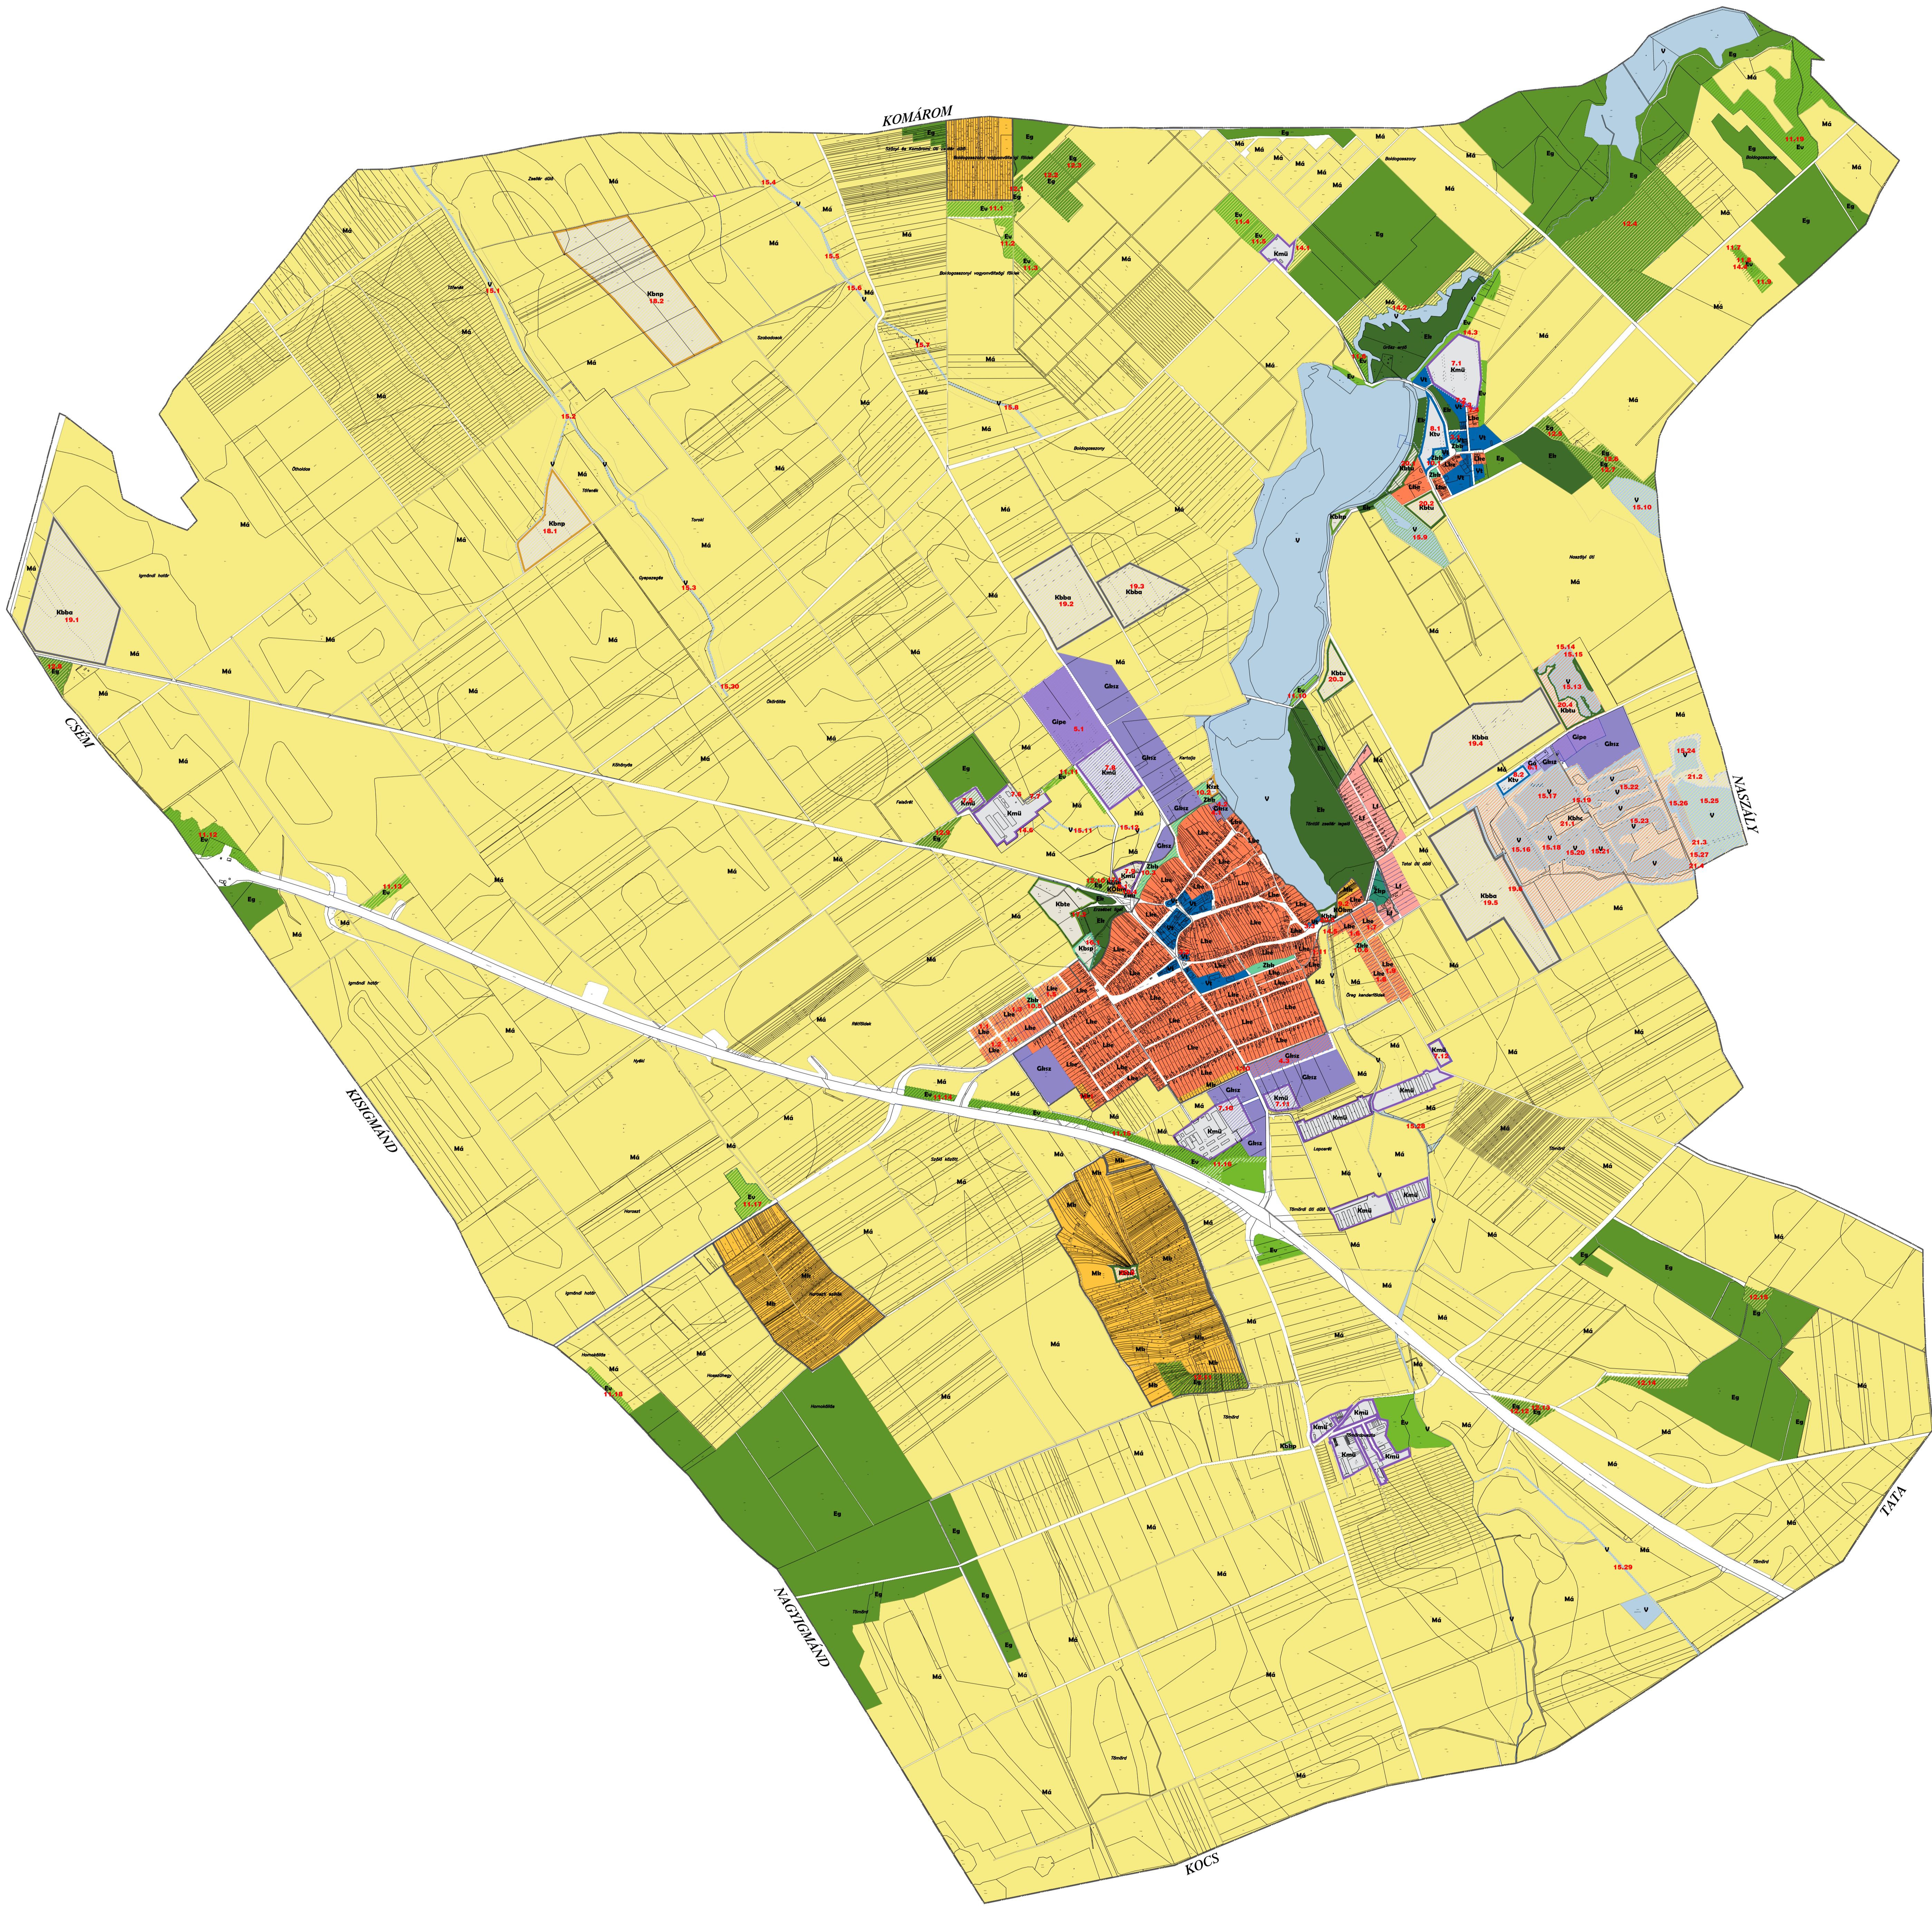

MOCSA

Településrendezési eszközök TERÜLETFELHASZNÁLÁS VÁLTOZÁSOK

M = 1 : 14.000